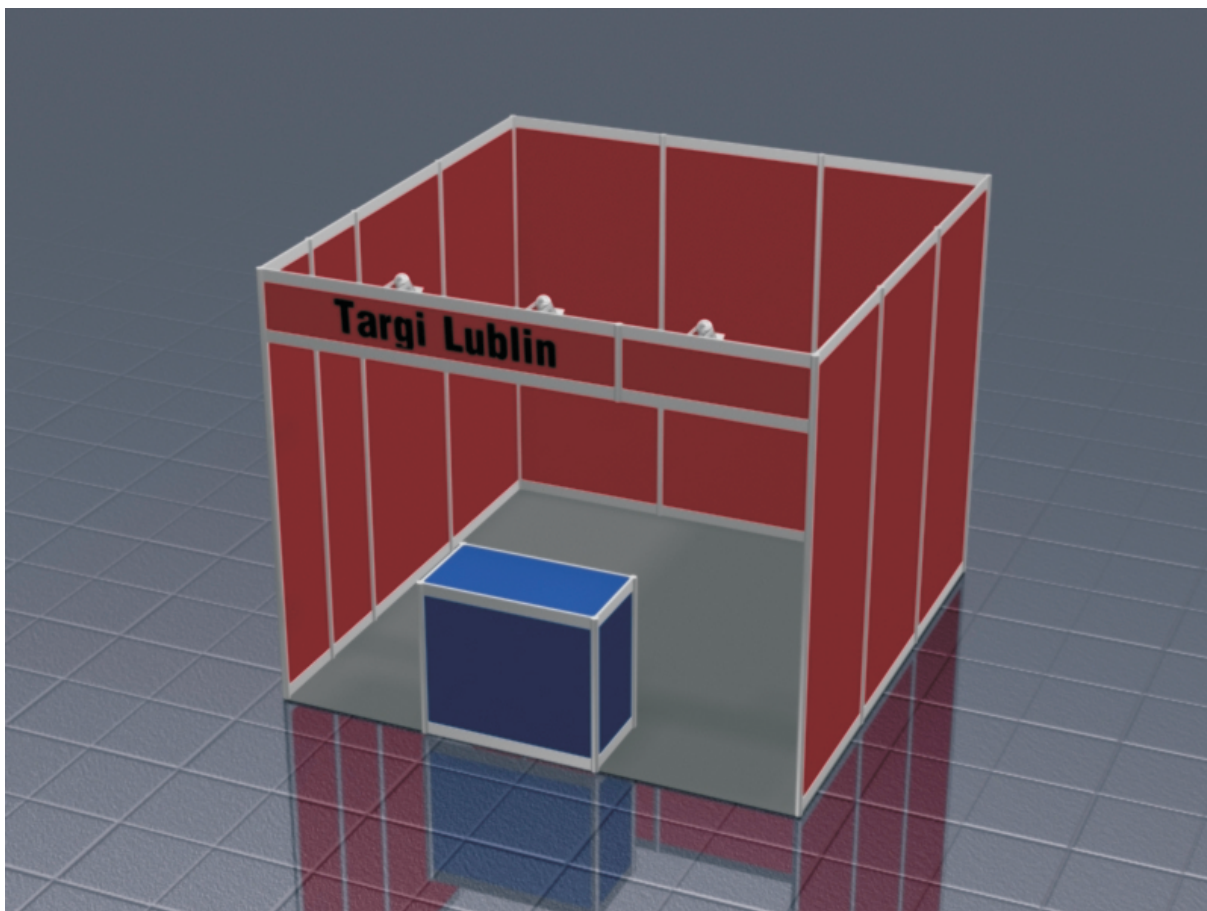

wyklejenie ścianek folią jednobarwną F1

wymiary (cm)	szerokość	głębokość	wysokość
	100	-	100

Aplikacja dowolnej matowej folii ORACAL. Serii 641 na ścianki lub elementy wyposażenia dodatkowego (podana cena za 1 m²)