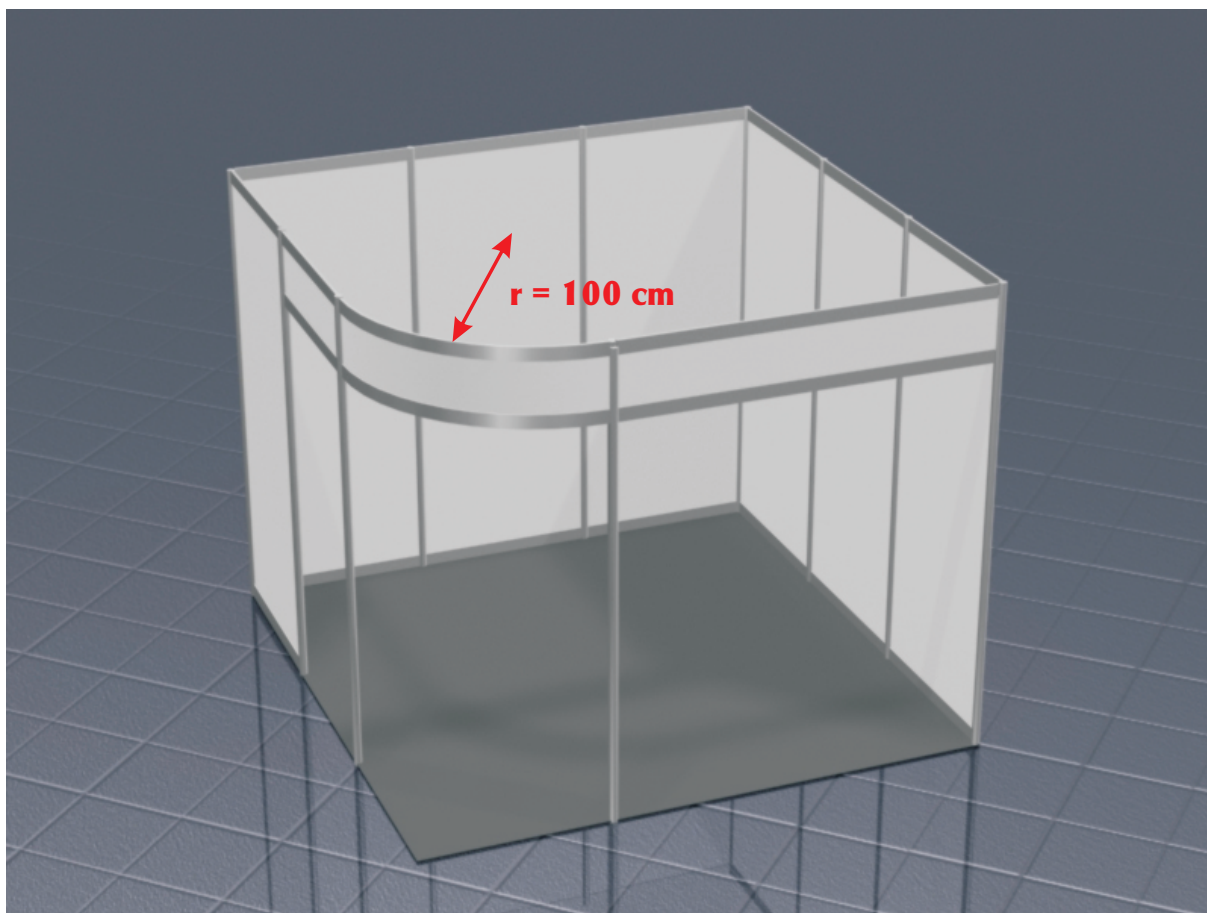

# fryz półokrągły FP

wymiary (cm)	szerokość	głębokość	wysokość
	100	100	40