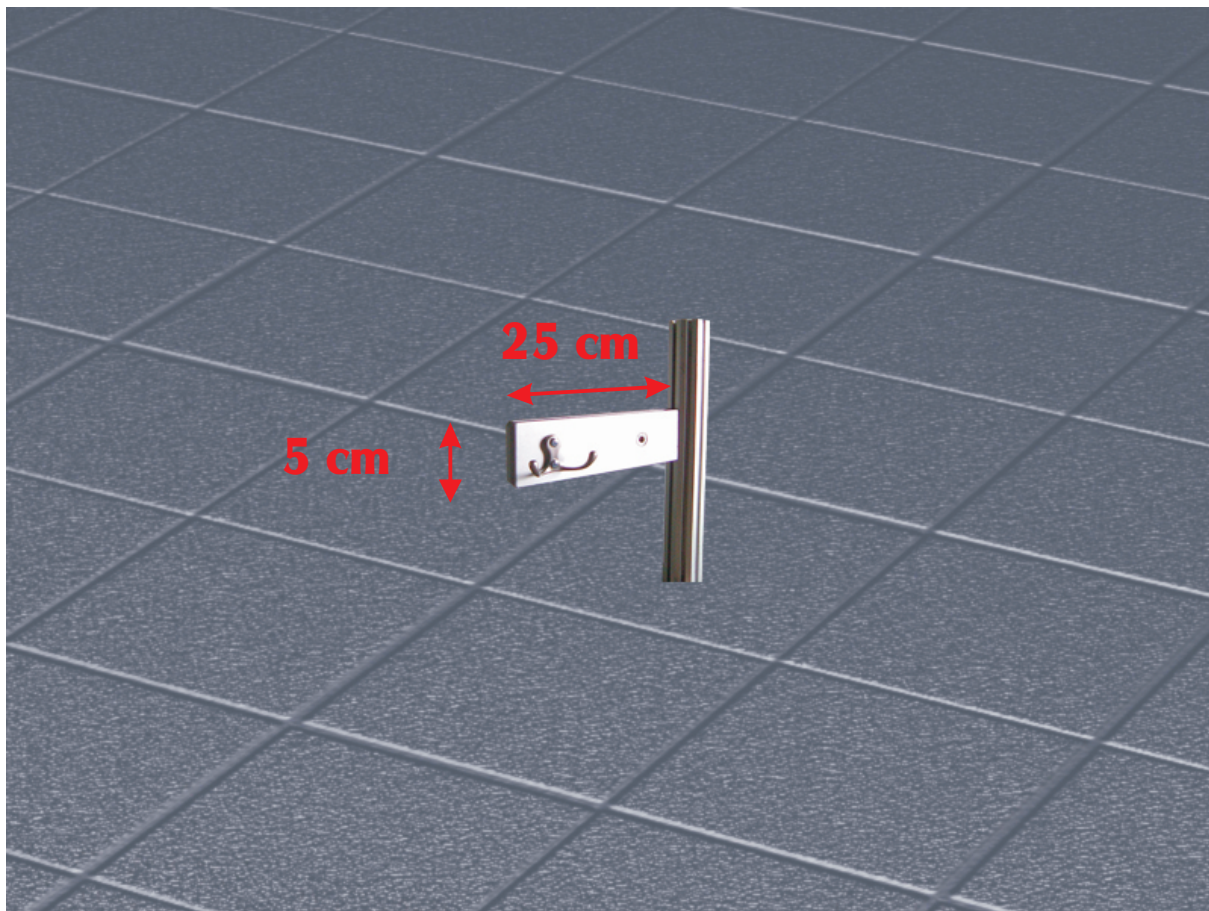

wieszak WI

wymiary (cm)	szerokość	głębokość	wysokość
	5	25	5

Wieszak systemowy montowany w rogu zaplecza lub stoiska na wysokości 150 cm