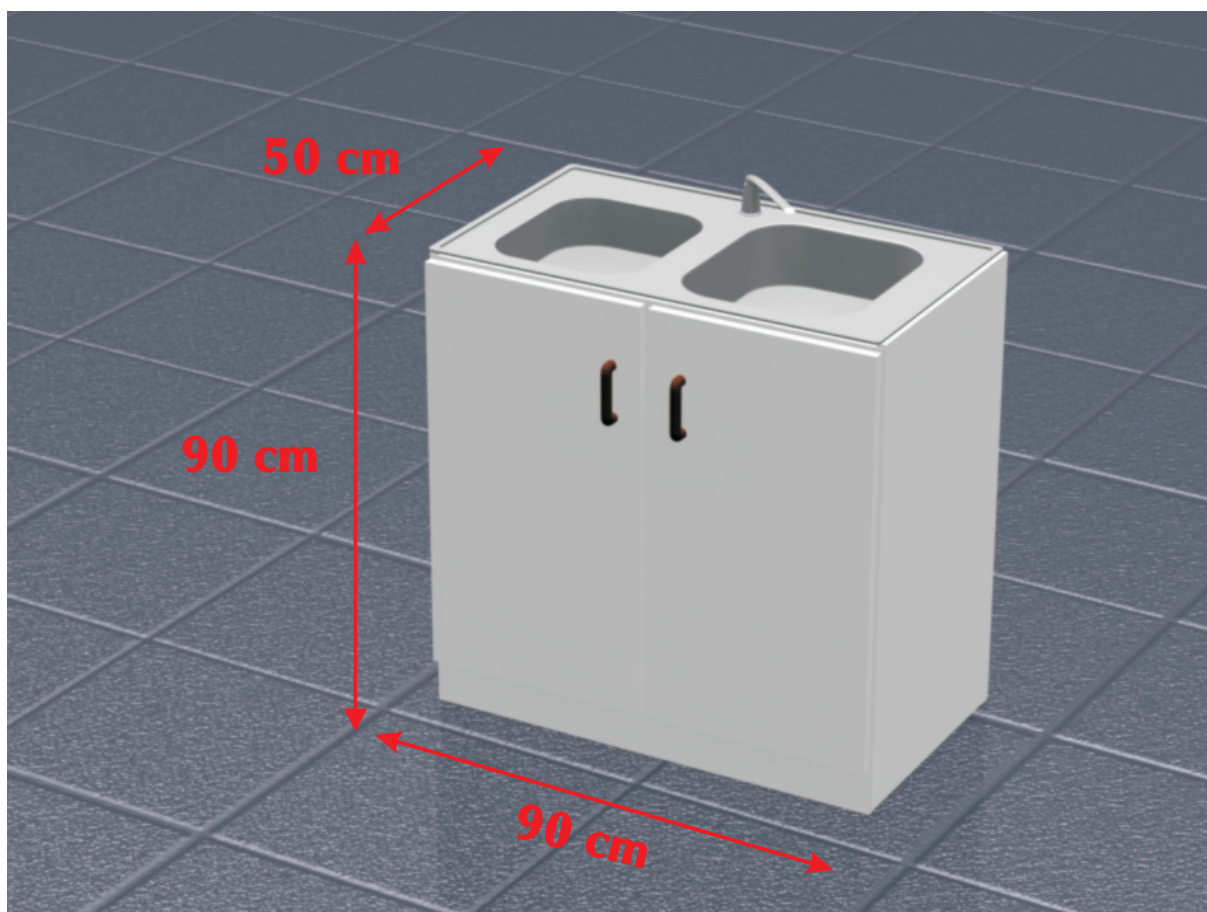

# zlewozmywak z termą ZT

wymiary (cm)	szerokość	głębokość	wysokość
	90	50	90

Szafka zlewozmywaka wykonana z płyty laminowanej okleiną w kolorze białym zlew dwukomorowy Inox.

Funkcjonalnie wymaga zamówienia podłącza wodno-kanalizacyjnego w formularzu UT